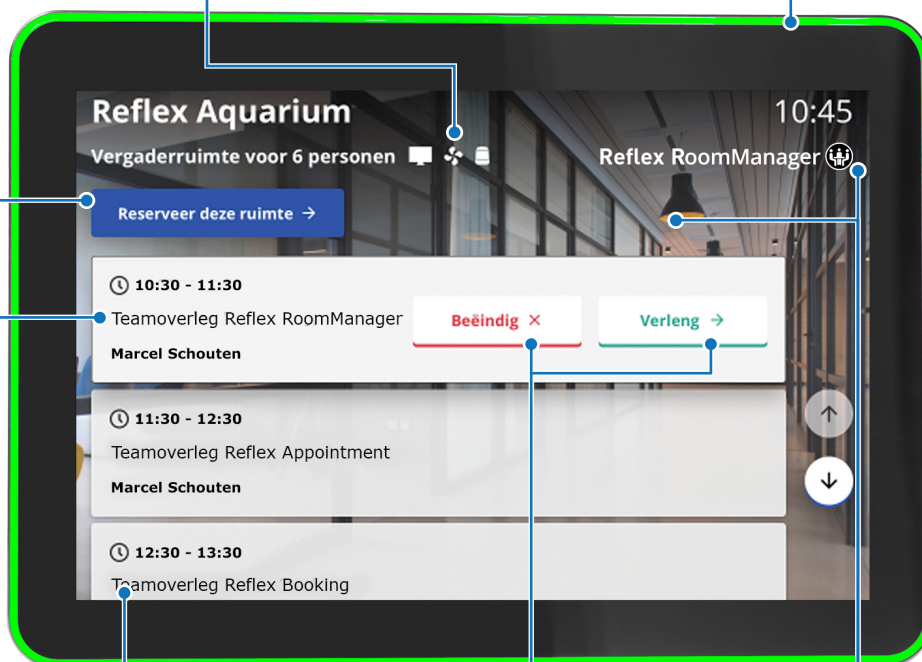

RoomManager Zaaldisplay

Inzichtelijk

Bij de ruimte inzicht in capaciteit van de ruimte

Overzichtelijk

In één oogopslag weten welke faciliteiten beschikbaar zijn, zoals airco en presentatiemogelijkheden

Bezetting

Groene of rode LED-lampjes tonen de actuele bezetting

Beschikbaarheid

Direct inzicht in beschikbaarheid van de vergaderzaal

Slimme koppeling

De afspraken uit de Office 365, Outlook of Google Calendar agenda direct zichtbaar op het display

Touch Display met Surround LED Bar

PRO DVX

Reflex RoomManager in combinatie met de APPC-10SLB is de ideale oplossing voor het reserveren en beheren van vergaderruimtes. Met de Surround LED Bar is in één oogopslag duidelijk of de ruimte vrij is of bezet. De APPC-10SLB heeft meerdere internationale awards gewonnen voor haar onderscheidende design en de vernieuwende Surround LED Bar.

Kenmerken

- 10.1 inch Touch Display met Surround LED Bar
- Ideaal voor Room Booking oplossingen
- Power-over-Ethernet (PoE)
- Geschikt voor 24/7 gebruik

Specificaties

Schermgrootte	10.1 inch
Resolutie	1280 x 800 IPS
Helderheid	500 cd/m ²
Contrast Ratio	600:1
Dimensies	255 x 181 x 25mm
Ophangen	VESA 75
Connectiviteit	Networking LAN RJ45 / WiFi / Power over Ethernet
Touchscreen	Projected Capacitive (5 points)